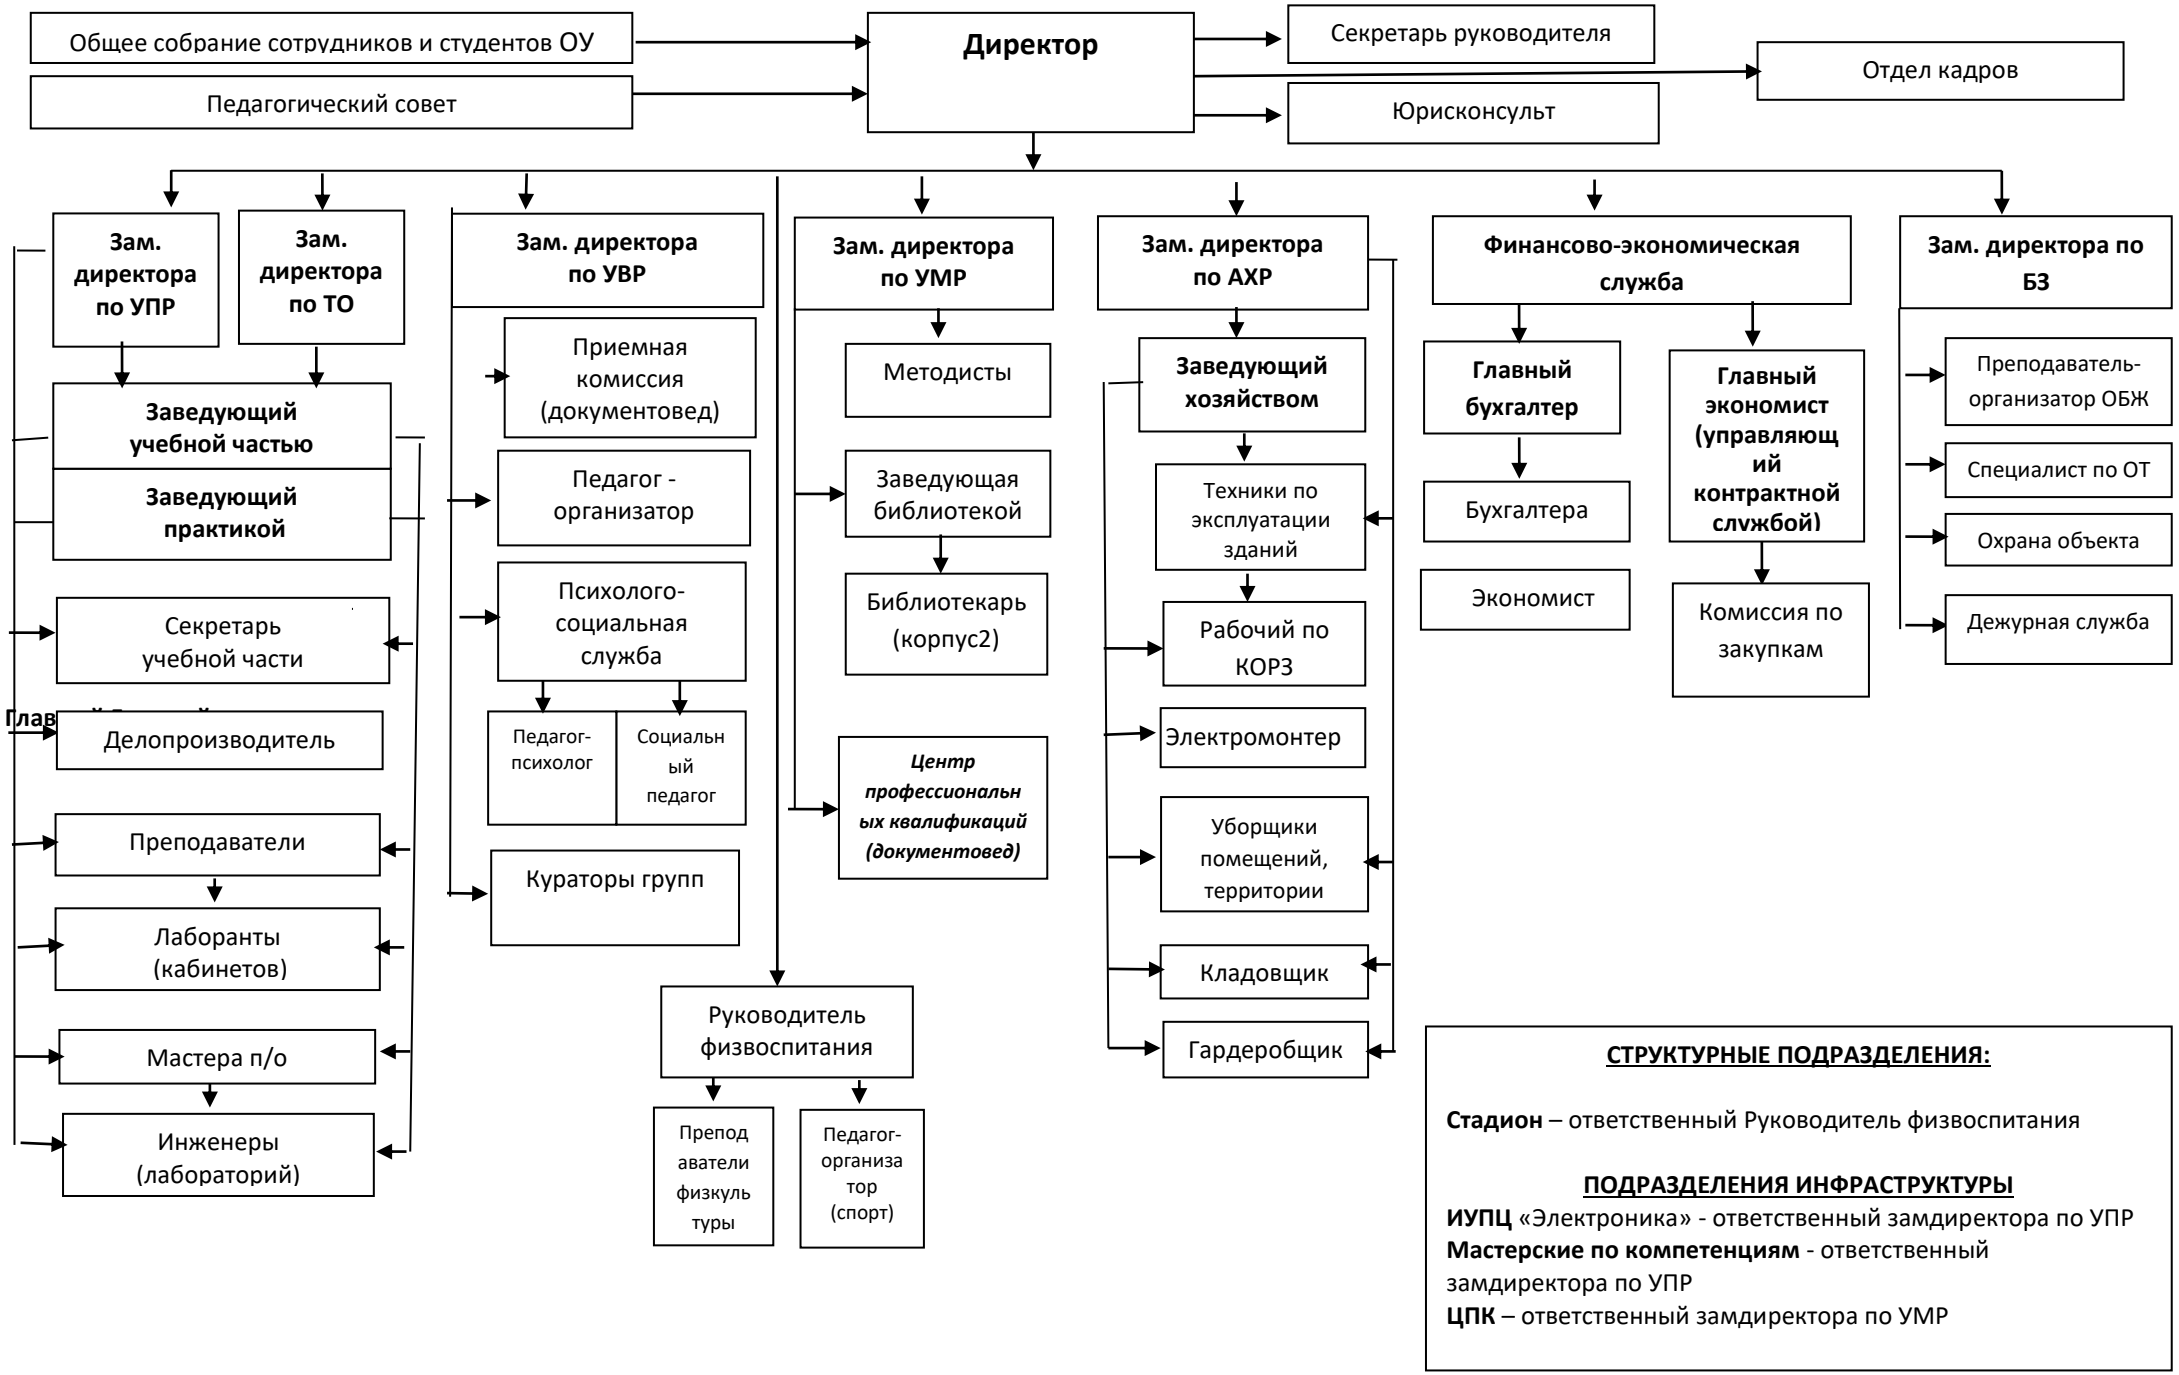

СТРУКТУРА КОЛЛЕДЖА с 01.09.2022 года

СТРУКТУРНЫЕ ПОДРАЗДЕЛЕНИЯ:

Стадион – ответственный Руководитель физвоспитания

ПОДРАЗДЕЛЕНИЯ ИНФРАСТРУКТУРЫ

ИУПЦ «Электроника» - ответственный замдиректора по УПР

Мастерские по компетенциям - ответственный замдиректора по УПР

ЦПК – ответственный замдиректора по УМП